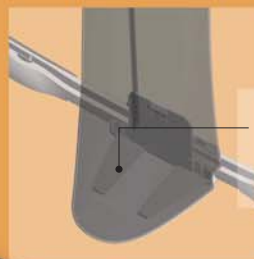

❖ **platine à glissière**

Insertion rapide dans le poteau

www.piscinesvogues.com

www.zodiacpools.com

❖ **sécurité aquatique**

L'achat d'une piscine hors-sol signifie des années de plaisir et d'agrément, mais aussi des responsabilités bien précises en ce qui concerne la sécurité aquatique. Nous vous recommandons donc fortement de mettre en pratique les règles de sécurité suivantes :

- Vous ne devez JAMAIS sauter ou plonger dans une piscine hors-sol.
- Veillez à ce qu'il y ait toujours un adulte pour surveiller les enfants qui jouent dans la piscine ou à proximité.
- Lisez tous les renseignements de sécurité, d'installation et d'entretien contenus dans le manuel et dans la brochure de sécurité aquatique Zodiac avant de commencer à installer votre piscine.
- Informez-vous auprès de votre municipalité pour connaître les règlements qui s'appliquent spécifiquement aux piscines hors-sol.
- Suivez les directives d'installation et d'entretien du manuel Zodiac.
- N'enlevez jamais les étiquettes de sécurité apposées sur votre piscine ou les panneaux de sécurité affichés à proximité de votre piscine.
- Faites construire et installer une clôture visant à empêcher les accès non supervisés, surtout pour les jeunes enfants. Vérifiez-la régulièrement pour vous assurer qu'elle est en bon état.

- Inspectez régulièrement la piscine, la clôture, les alarmes et l'équipement connexe pour vous assurer que tout est sécuritaire et en bon état de fonctionnement.

Les manuels d'installation, d'entretien et de sécurité Zodiac contiennent des renseignements et des conseils détaillés. Lisez-les et mettez-les en pratique : vous pourrez ainsi prévenir les accidents et jouir de votre piscine en toute sécurité pendant de nombreux étés !

1. Brevet américain 6,421,846 et autres demandes de brevets internationales désignant le Canada, la France et d'autres pays en instance.
2. Applicable pour les structures rondes seulement.

Zodiac, la maîtrise des éléments.